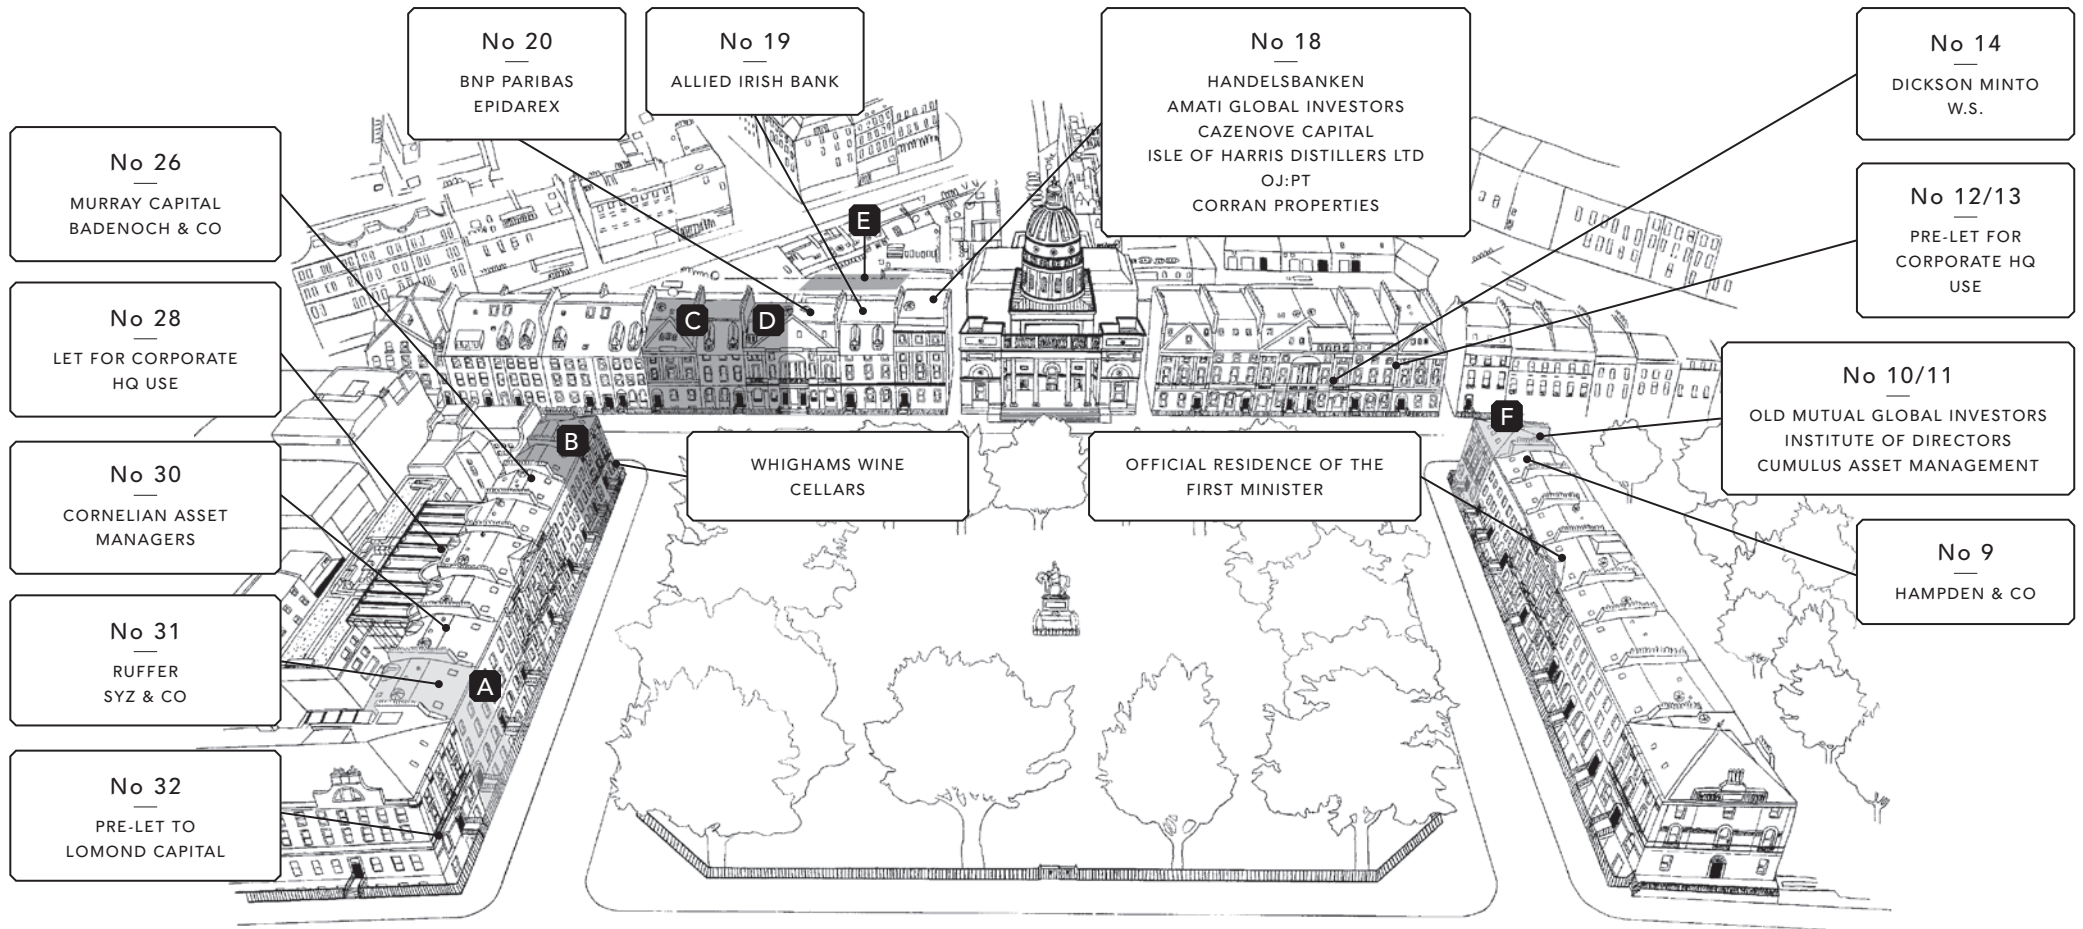

# THE CHARLOTTE SQUARE COLLECTION

## SUMMER 2016

**A**  
455 SQ FT  
42 SQ MT

AVAILABLE NOW

**B**  
8164 SQ FT  
758 SQ MT

AVAILABLE TO PRE-LET

**C**  
10608 SQ FT  
985.5 SQ MT

AVAILABLE TO PRE-LET

**D**  
4126 SQ FT  
383.3 SQ MT